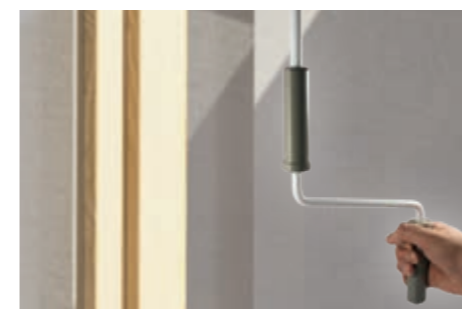

Kurbelantrieb – wenn die Gegebenheiten es erfordern

Sie können Ihre Markise wahlweise auch mit einer Kurbel ein- und ausfahren – zum Beispiel, wenn kein Elektroanschluss

möglich ist. Auch wenn Sie Ihre Markise nur sehr selten nutzen, kann dies eine gute Lösung sein.