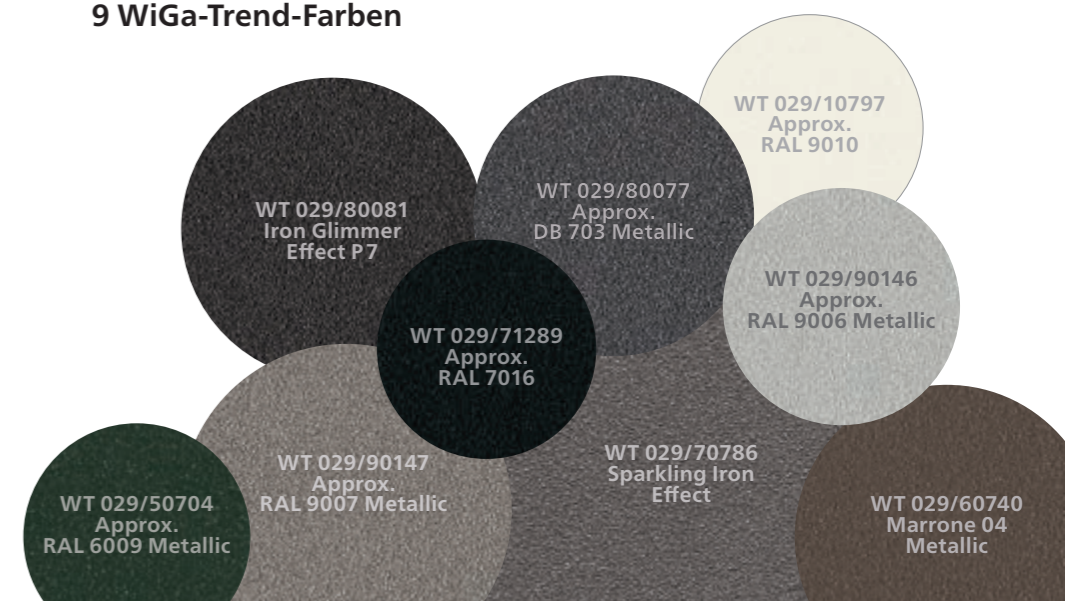

9 WiGa-Trend-Farben