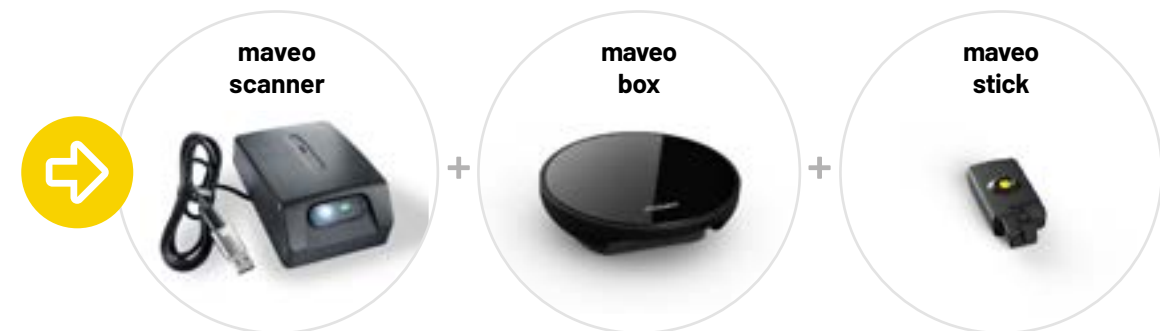

Die Produkte

maveo scanner – machen Sie Ihre Garage zur Packstation

Mit dem maveo scanner Starter-Bundle für Torantriebe von Marantec machen Sie Ihre Garage zum sicheren Ablageort für Ihre Online-Bestellungen.

Das Starter-Bundle besteht aus der maveo box, dem maveo stick sowie dem

maveo scanner – damit sind Sie bestens ausgerüstet, um Ihre Garage in eine persönliche Packstation zu verwandeln. Was Sie noch brauchen: eine freie Steckdose und WLAN-Empfang in Ihrer Garage sowie ein Smartphone, um die maveo app zu installieren.

maveo stick zur smarten Ansteuerung eines weiteren Tores

Mit dem maveo stick können Sie Ihr maveo System um ein weiteres Tor ergänzen und dadurch weitere Antriebe von Marantec ansteuern – ohne externe Energiequelle.