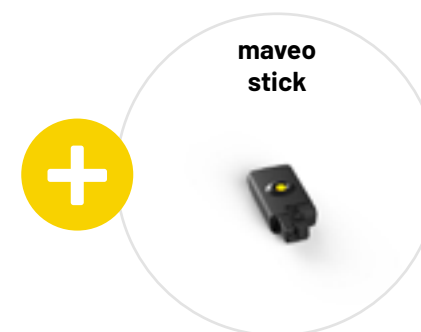

Die Produkte

maveo scanner – machen Sie Ihre Garage zur Packstation

Mit dem maveo scanner Starter-Bundle für Torantriebe von Marantec machen Sie Ihre Garage zum sicheren Ablageort für Ihre Online-Bestellungen.

Das Starter-Bundle besteht aus der maveo box, dem maveo stick sowie dem

maveo scanner – damit sind Sie bestens ausgerüstet, um Ihre Garage in eine persönliche Packstation zu verwandeln. Was Sie noch brauchen: eine freie Steckdose und WLAN-Empfang in Ihrer Garage sowie ein Smartphone, um die maveo app zu installieren.

maveo stick zur smarten Ansteuerung eines weiteren Tores

Mit dem maveo stick können Sie Ihr maveo System um ein weiteres Tor ergänzen und dadurch weitere Antriebe von Marantec ansteuern – ohne externe Energiequelle.