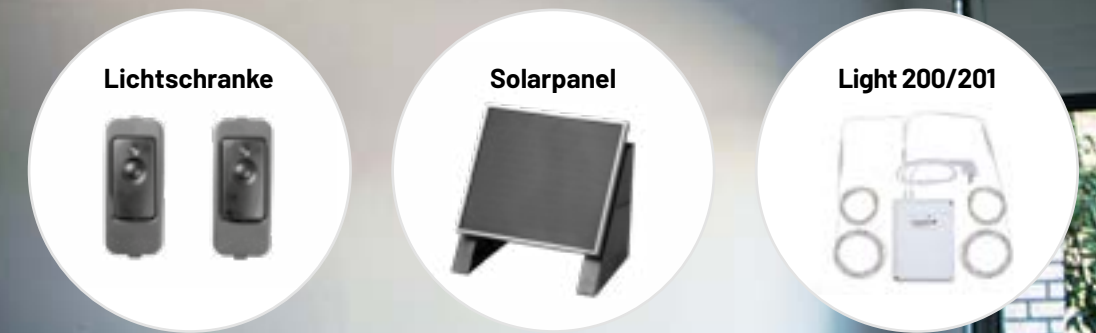

Der Antrieb kommt von Innen

Auf die inneren Werte kommt es an?

Stimmt! Die ausgeklügelte und flexible Technologie der Marantec-Antriebe sowie unser Zubehör bewegen Tore, die bis 220 kg schwer und sechs Meter breit sind – unabhängig davon, ob Sie einwandige oder doppelwandige Sektionaltore, Schwingtore, Kipp- oder Canopytore nutzen möchten.

Mit Lösungen von Marantec entscheiden Sie sich für kraftvolle, zuverlässige Antriebe, gepaart mit sicherer und komfortabler Bedienung. Auf Wunsch sorgen Akku und Solarmodul für Unabhängigkeit. Die Systeme lassen sich komfortabel über den Wandtaster und die Funkhandsender bedienen.