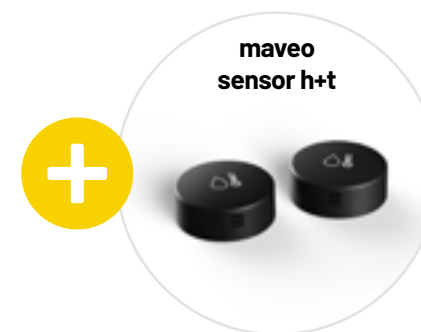

# Die Produkte

maveo scanner – machen Sie Ihre Garage zur Packstation

**Mit dem maveo scanner Starter-Bundle für Torantriebe von Marantec machen Sie Ihre Garage zum sicheren Ablageort für Ihre Online-Bestellungen.**

**Das Starter-Bundle besteht aus** der maveo box, dem maveo stick sowie dem

maveo scanner – damit sind Sie bestens ausgerüstet, um Ihre Garage in eine persönliche Packstation zu verwandeln. Was Sie noch brauchen: eine freie Steckdose und WLAN-Empfang in Ihrer Garage sowie ein Smartphone, um die maveo app zu installieren.

**maveo stick zur smarten Ansteuerung eines weiteren Tores**

Mit dem maveo stick können Sie Ihr maveo System um ein weiteres Tor ergänzen und dadurch weitere Antriebe von Marantec ansteuern – ohne externe Energiequelle.