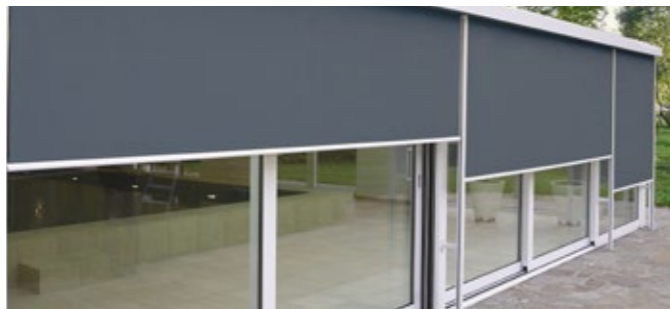

Markisoletten
MODELL 719/729/739

Schienengeführte Senkrechtmarkise
MODELL 711/721/731

Cleanes Gestaltungselement vor der Wand montiert, mit runder, halbrunder oder eckiger Kastenform