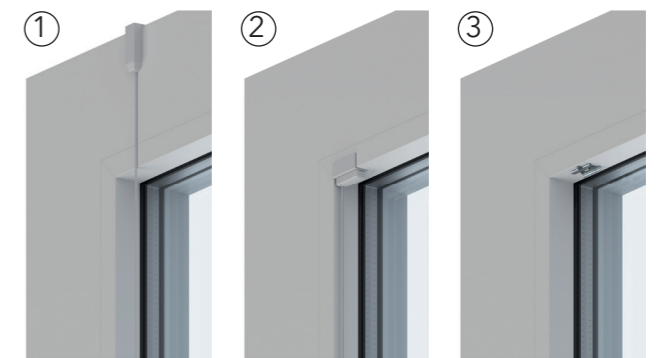

Trapez? Sechseck? Plafondanlage? Dank vielseitiger Optionen kannst Du unsere perfekt verarbeiteten Plissees auch an schwer erreichbaren Stellen leicht bedienen. Absolute Gestaltungsfreiheit ermöglicht Dir die riesige Auswahl an über 300 verschiedenen Stoffen und Farben.

DEINE MONTAGE-MÖGLICHKEITEN

SCHRAUBENLOSE MONTAGE

1. Bügelträger
2. Klebepad

VERSCHRAUBTE MONTAGE

3. Falzmontage

DIE SCHÖNSTE ART ENERGIE ZU SPAREN

Bienen sind begnadete Baumeister. Sie legen ihre Waben mit faszinierender Präzision an - und dienen unseren Wabenplissees damit als perfektes Vorbild. Dank zwei miteinander verbundenen Stoffbahnen werden Stanzlöcher und Schnüre elegant verdeckt. Durch die innenliegenden, isolierenden Luftkammern und die hohe Reflexion sparst Du zudem Energie auf die schönste Art und Weise.