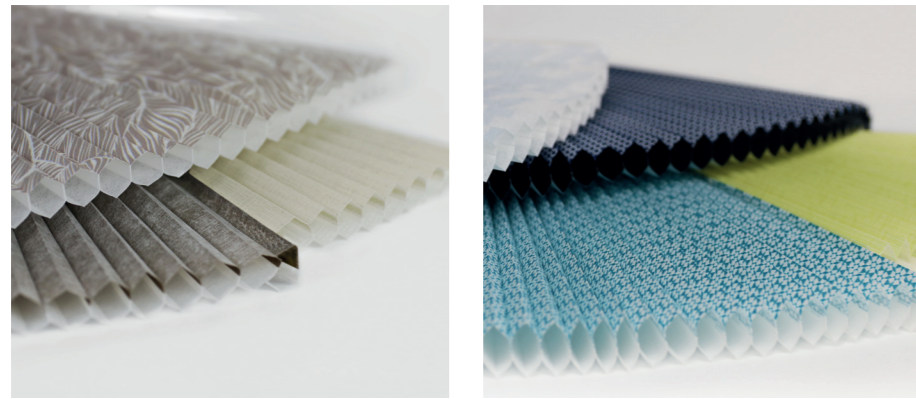

Trapez? Sechseck? Plafondanlage? Dank vielseitiger Optionen kannst Du unsere perfekt verarbeiteten Plissees auch an schwer erreichbaren Stellen leicht bedienen. Absolute Gestaltungsfreiheit ermöglicht Dir die riesige Auswahl an über 300 verschiedenen Stoffen und Farben.

DEINE MONTAGE-MÖGLICHKEITEN

SCHRAUBENLOSE MONTAGE

1. Bügelträger
2. Klebepad

VERSCHRAUBTE MONTAGE

3. Falzmontage

DIE SCHÖNSTE ART ENERGIE ZU SPAREN

Bienen sind begnadete Baumeister. Sie legen ihre Waben mit faszinierender Präzision an - und dienen unseren Wabenplissees damit als perfektes Vorbild. Dank zwei miteinander verbundenen Stoffbahnen werden Stanzlöcher und Schnüre elegant verdeckt. Durch die innenliegenden, isolierenden Luftkammern und die hohe Reflexion sparst Du zudem Energie auf die schönste Art und Weise.