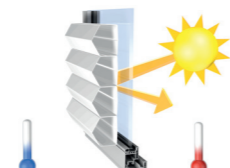

Im Sommer:
Hitze reflektierend