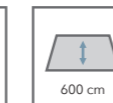

TEXTILES TERRASSENDACH 615/615E

ELEGANZ UND STABILITÄT

Das textile Terrassendach ist optisch ansprechend und technisch ausgereift. Zwei Stützen sorgen für sicheren Halt und eine hohe Windresistenz.

Die 615 (runde Stützrohre) und die 615E (eckige Stützrohre) sind sowohl als Sonnenschutz, und bei Einsatz wasserabweisender Tücher, auch als Wetterschutz konzipiert.

PRODUKTFEATURES

- + Elegantes Design
- + Modell 615 mit runden Pfosten und Querriegel
- + Modell 615E mit eckigen Pfosten und Querriegel, optional mit ZIP-Senkrechtmarkise vorne erweiterbar
- + Mehr Ausfall als Breite möglich
- + Windwiderstandsklasse 2
- + Geräuscharmer Antrieb
- + Nahezu wartungsfreier Betrieb
- + Einfache Montage
- + Somfy-Motorisierung inklusive
- + 5 Jahre KADECO-Garantie

OPTIONAL