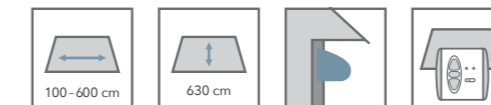

TEXTILES BOGENDACH 610

SONNENSCHUTZ IN
GEBOGENER FORM

Die Markise 610 wird ohne Unterkonstruktion mit dem vorhandenen Mauerwerk verbunden. Einstellbare Wandkonsolen nehmen die selbsttragende Konstruktion auf und lassen verschiedene Anstellwinkel zu.

Die Einsatzbereiche sind vielfältig: vom Wetterschutz auf Großflächenterrassen bis zum Schutz vor der tief stehenden Abendsonne.

PRODUKTFEATURES

- + Großer Ausfall und hohe Windstabilität
- + Durchgehender Bogen aus einem Profil
- + Freitragende Konstruktion
- + Optimale Tuchspannung
- + Hochwertige Aluminiumprofile
- + Geräuscharmer Antrieb
- + Nahezu wartungsfreier Betrieb
- + Somfy-Motorisierung inklusive
- + 5 Jahre KADECO-Garantie

OPTIONAL